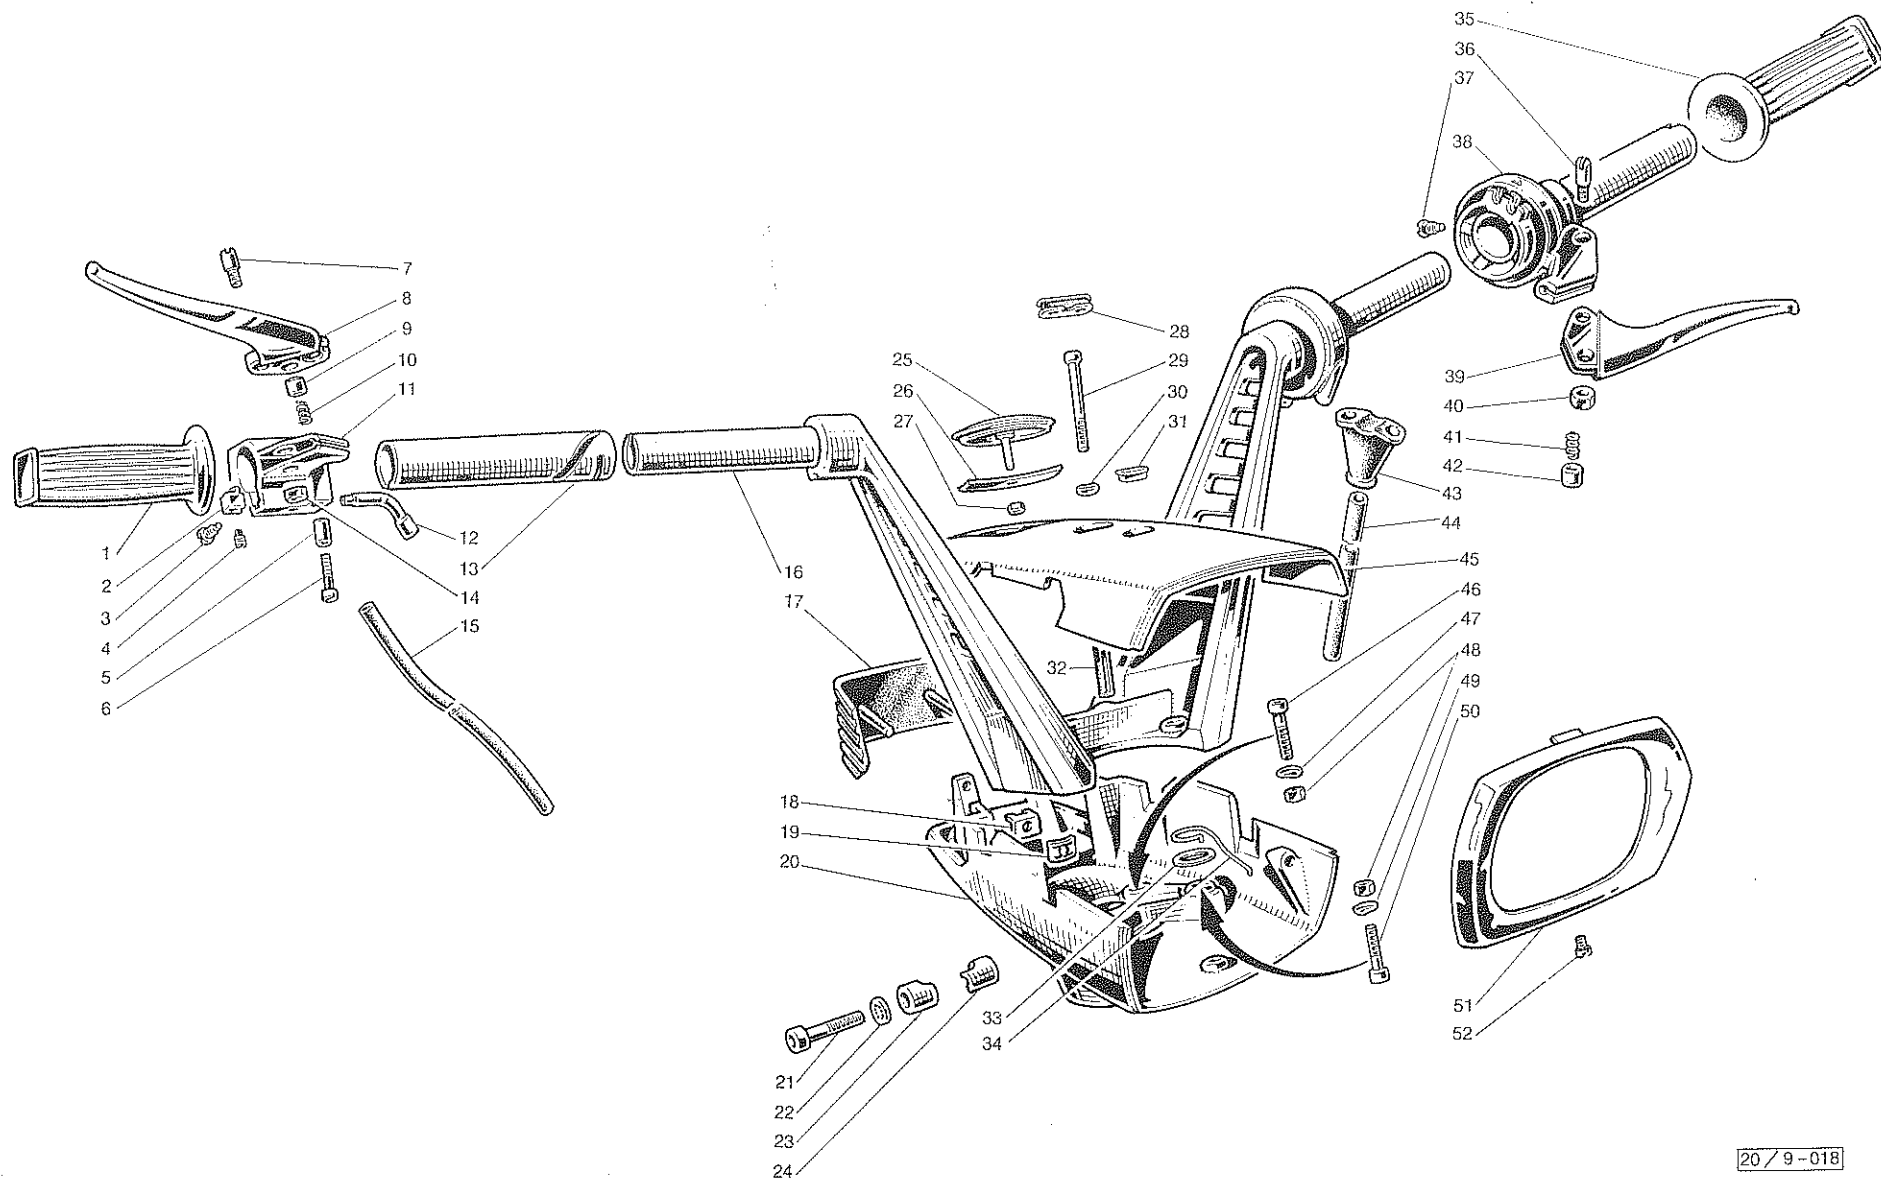

Manubrio (50 cl)

Handle bar (50 cl)

Guidon (50 cl)

Lenker (50 cl)

Fig. Abb.	Ord. No. Bestell N.	Qt. Anzahl	Denominazione	Description	Désignation	Benennung
1	20911008 <i>25.06.2016</i>	1	Manopola D.	Handle R/H	Poignée D.	Griff R.
2	20912006 <i>20.01.2009</i>	1	Nottolino	Pawl	Cliquet	Klinke
3	20911009	1	Grano	Dowel	Ergot	Stift
4	20912007	1	Grano	Dowel	Ergot	Stift
5	20912005 <i>20.01.2012</i>	1	Cilindretto	Trunnion	Barillet	Sicherungshülse
6	70880522 <i>01.08.2007</i>	1	Vite	Screw	Vis	Schraube
7	20011013	1	Perno	Pin	Axe	Bolzen
8	20011006 <i>20.01.2011</i>	1	Leva	Lever	Levier	Hebel
9	19062019	1	Pulsante	Push rod	Poussoir	Stößel
10	19062021	1	Molla	Spring	Ressort	Feder
11	20912003 <i>20.01.2011</i>	1	Supporto	Support	Support	Gelenkstück
12	20971004	1	Tubetto	Tube	Tube	Rohr
13	20912004	1	Manicotto	Sleeve	Manchon	Muffe
14	82078009	1	Dado	Nut	Ecrou	Mutter
15	20971007	1	Rivestimento	Protection	Protection	Gummimuffe
16	20910020	1	Braccio	Arm	Bras	Arm
17	20910006	1	Fregio	Finisher	Moulure	Zierstück
18	20910009	2	Squadretta	Retainer	Plaque	Blech
19	20910012	2	Piastrina	Retainer	Plaque	Blech
20	20910004	1	Calotta	Cover	Couvercle	Deckel
21	81807384	1	Vite	Screw	Vis	Schraube
22	83120080 <i>01.08.2007</i>	1	Rondella elastica	Spring washer	Rondelle 'élastique	Federscheibe
23	20910007	1	Cilindretto	Trunnion	Barillet	Sicherungshülse
24	20910008	1	Cilindretto	Trunnion	Barillet	Sicherungshülse
25	20990050 <i>20.09.2004</i>	1	Coperchietto	Cover	Couvercle	Deckel
26	20990001	1	Staffetta	Retainer	Plaque	Blech
27	82078005	1	Dado	Nut	Ecrou	Mutter
28	20970005	1	Passacavo	Grommet	Passe-câble	Gummitülle
29	81807186	1	Vite	Screw	Vis	Schraube
30	83100004	1	Rondella elastica	Spring washer	Rondelle élastique	Federscheibe